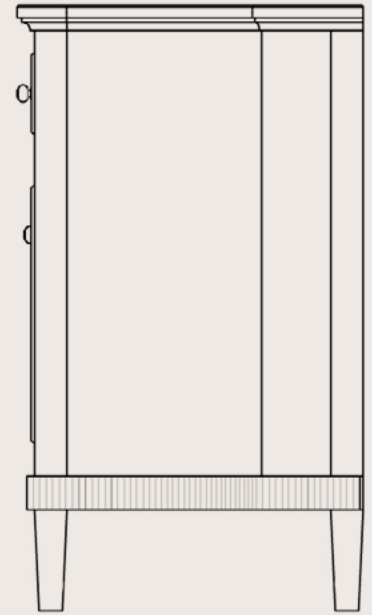

WHITACRE VANITY